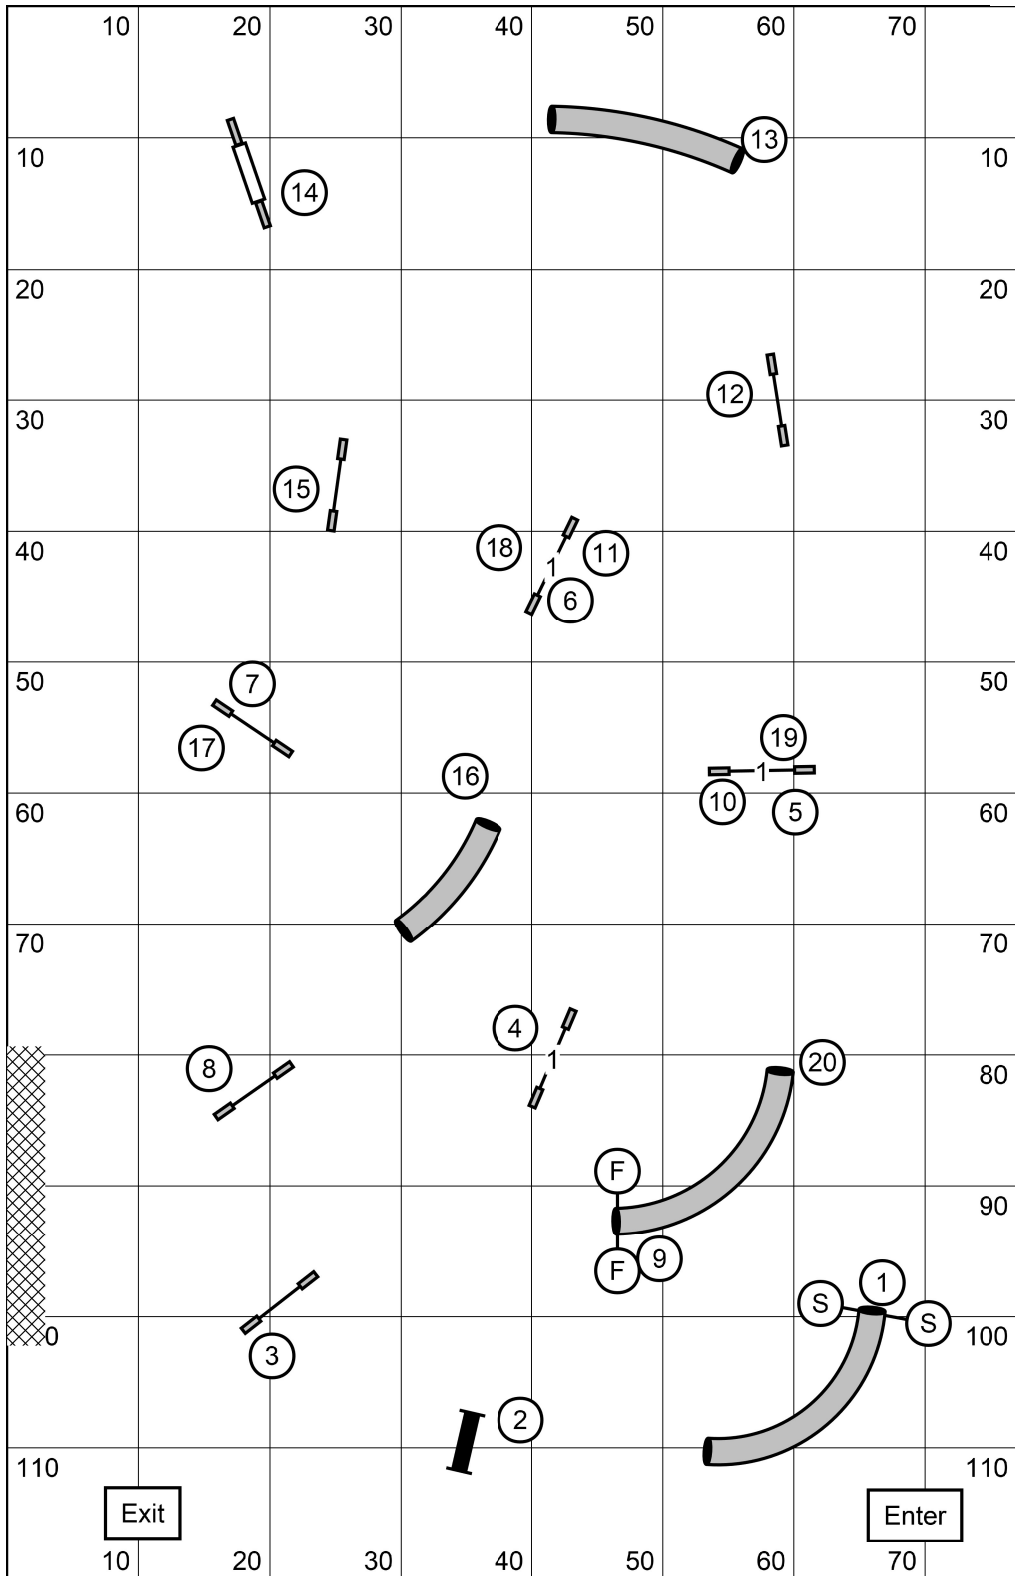

Course Length _____ (Est: 156 yds) MCT: _____ secs (MV +20)
 Range: Open 3.9 - 4.3 // Med 3.5 - 3.9

Open @ 4.1 yps = _____ Open Vets x 1.2 = _____
 Med @ 3.7 yps = _____ Med Vets x 1.2 = _____
 Mini (Med + 5) = _____ Mini Vets x 1.2 = _____