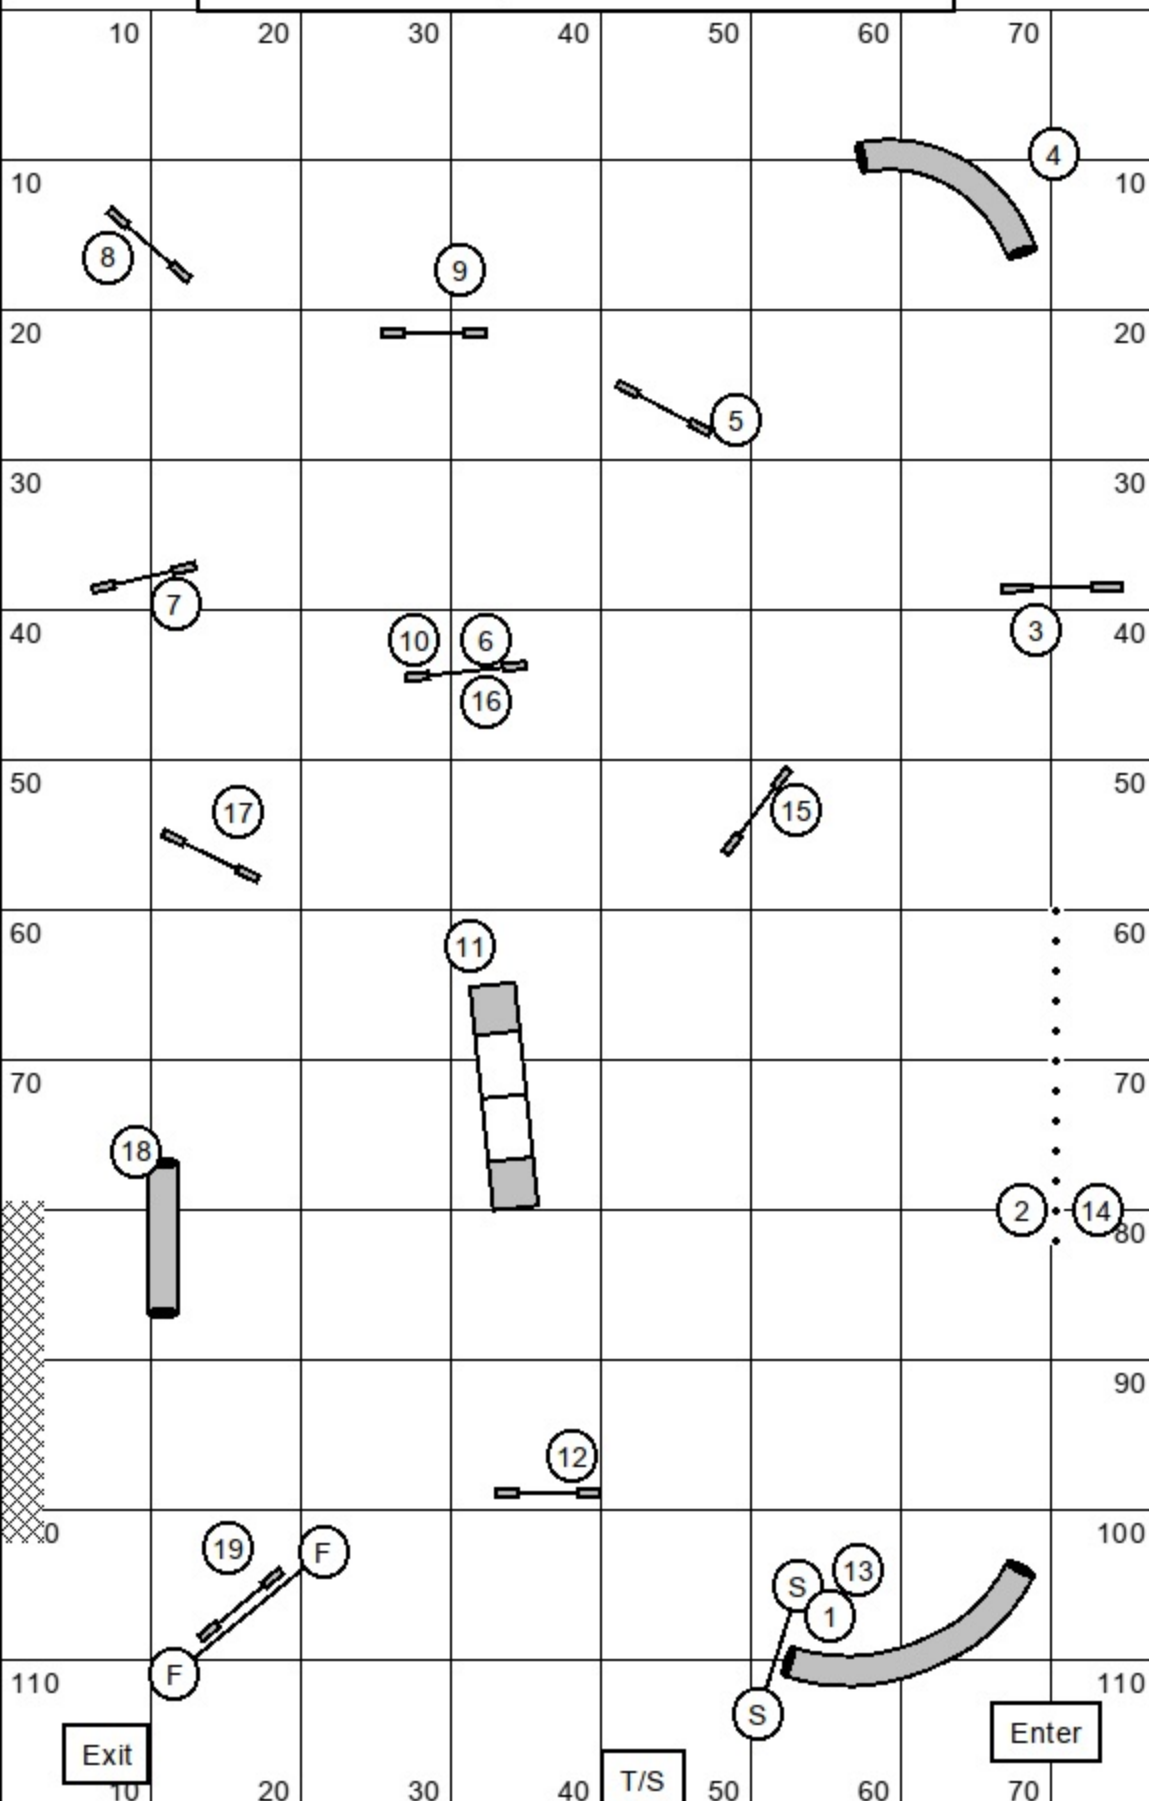

April 27, 2024

Approx 175 yards Actual _____

Regular / Specials

Veterans

Open - 4.0 yps _____

Open Vet _____

Medium - 3.6 yps _____

Medium Vet _____

Mini + 5 _____

Mini Vet _____

MAX Course time _____