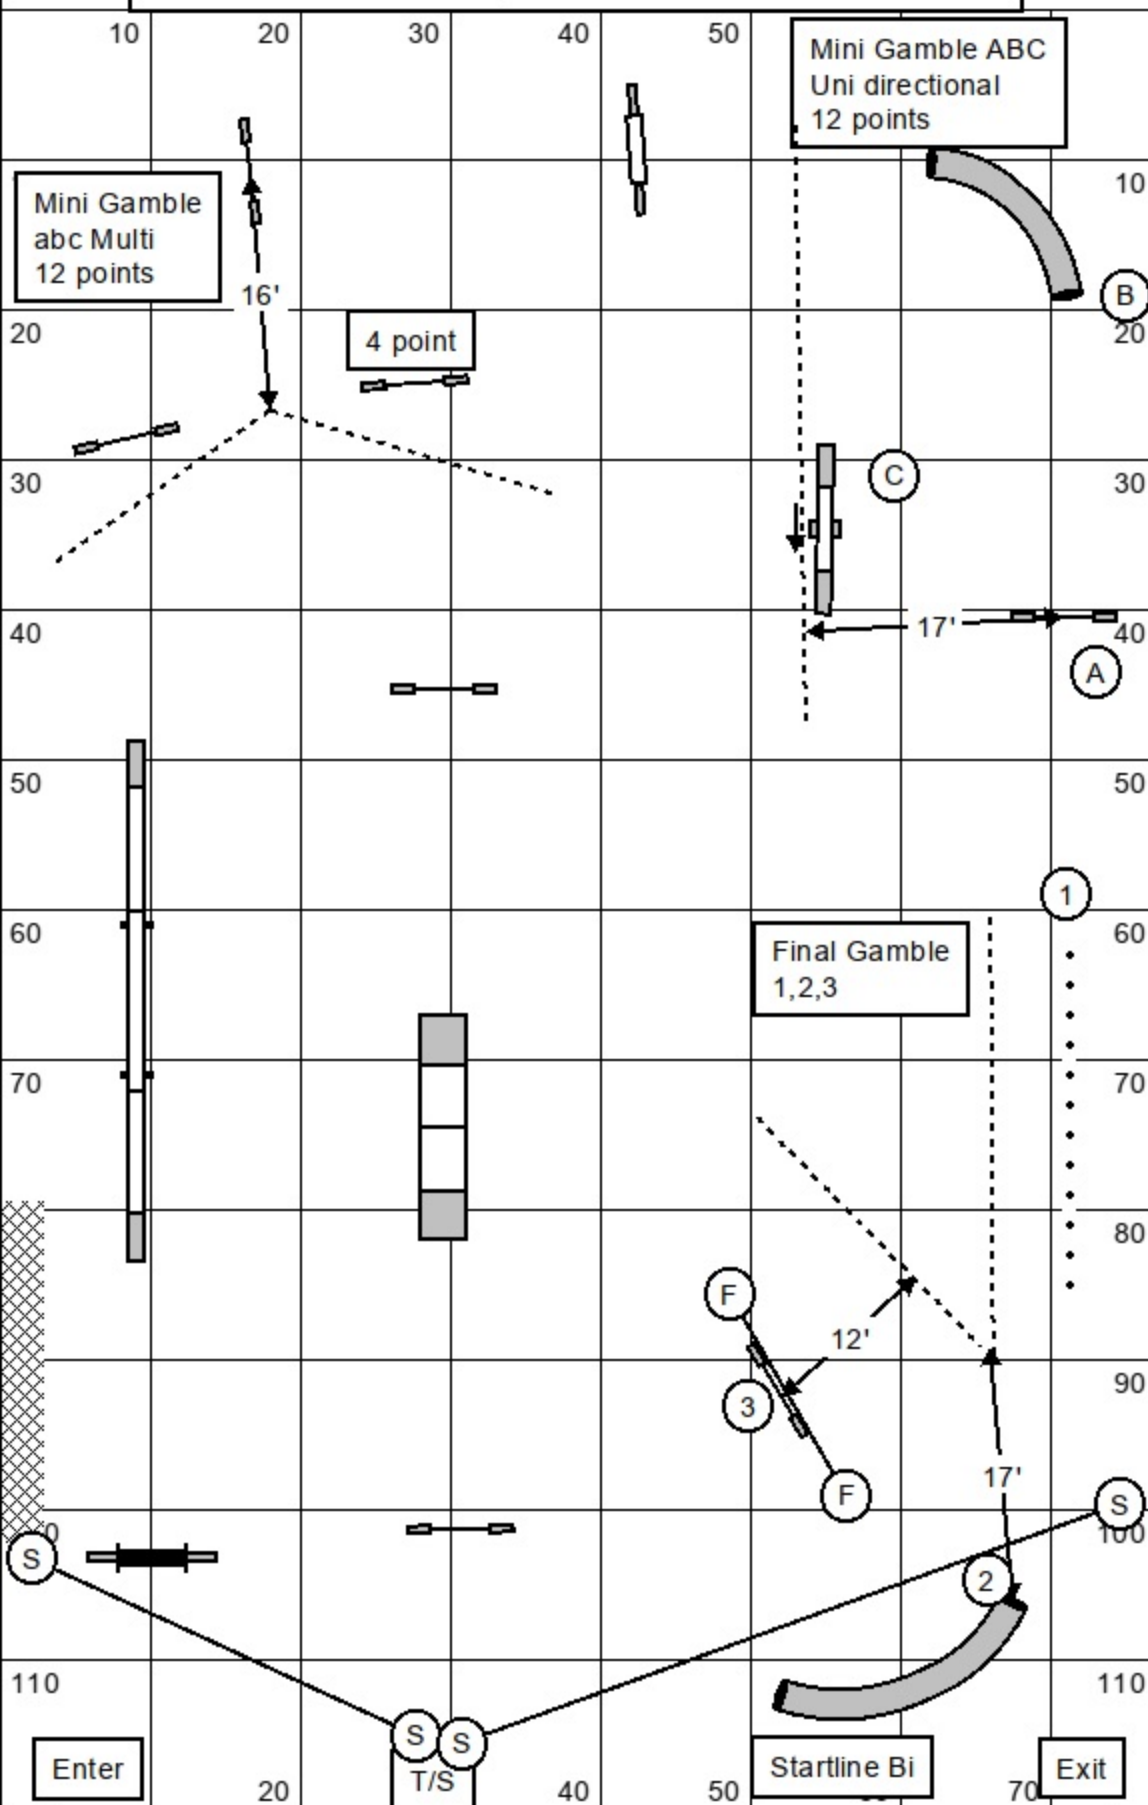

April 27, 2024

**40 sec. opening - Points plus Gamble**

Open & Med Reg/Spec - 20 points

Open & Med Vets - 16 points

Mini Reg/Spec - 18 points

Mini vets - 14 points

Closing:

18 sec Open Reg/Spec

Course Length _____ (Est: 156 yds) MCT: _____ secs (MV +20)
 Range: Open 3.9 - 4.3 // Med 3.5 - 3.9

Open @ 4.1 yps = _____ Open Vets x 1.2 = _____
 Med @ 3.7 yps = _____ Med Vets x 1.2 = _____
 Mini (Med + 5) = _____ Mini Vets x 1.2 = _____