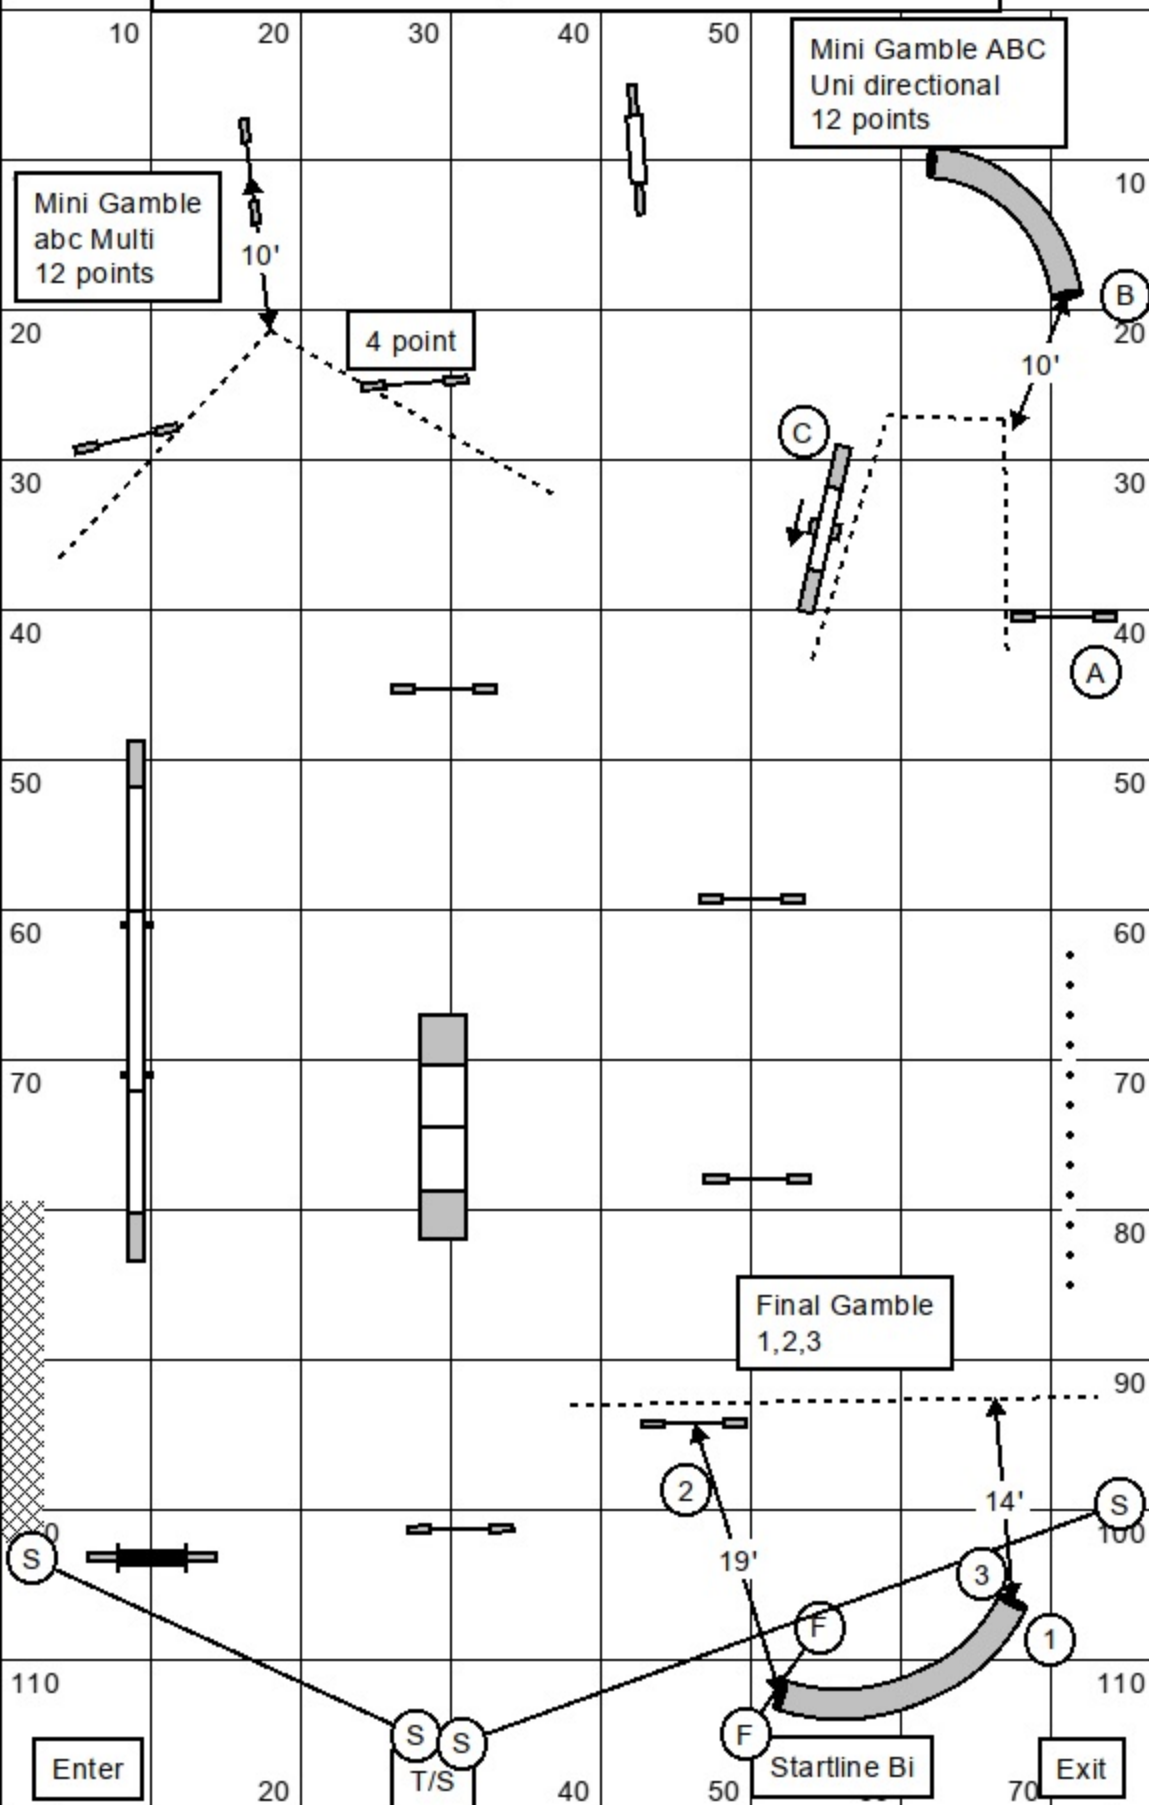

Med @ 3.7 yps = _____ Med Vets x 1.2 = _____

Mini (Med + 5) = _____ Mini Vets x 1.2 = _____

Q-Ball Agility - April 27, 2024 - Judge Mary Federici

Masters Standard 2

Range: Open 3.0 - 3.3 // Med 2.8 - 3.0

Course Length _____ (Est: 183 yds) MCT: _____ secs (MV +20)

Open @ 3.1 yps = _____ Open Vets x 1.2 = _____

Med @ 2.8 yps = _____ Med Vets x 1.2 = _____

Mini (Med + 5) = _____ Mini Vets x 1.2 = _____

April 27, 2024

**40 sec. opening - Points plus Gamble**

Open & Med Reg/Spec - 20 points